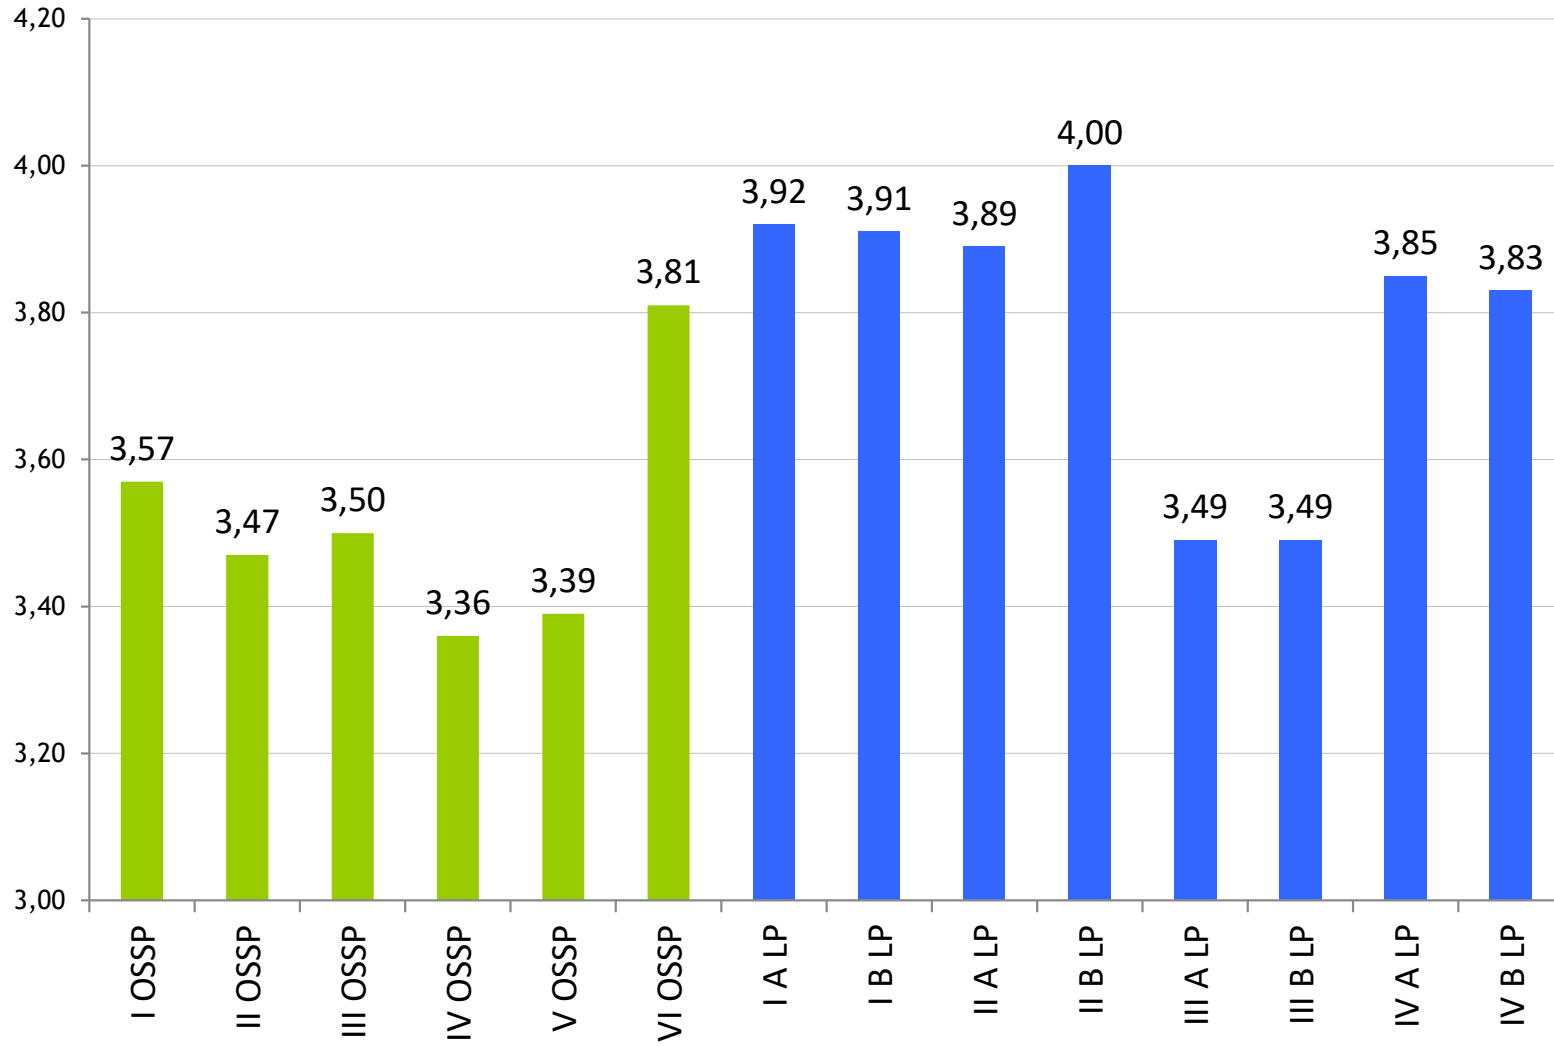

ZESTAWIENIE KLASYFIKACJI KOŃCOWOROCZNEJ

rok szkolny 2016/2017

średnia w OSSP

frekwencja w OSSP

średnia w LP

frekwencja w LP

ZPSP - średnia klas

ZPSP - frekwencja klas